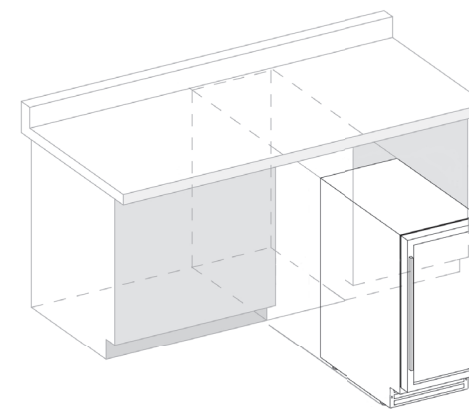

- стекло двери — тонированное
- рамка двери — нет/INOX
- перенавешиваемая дверь — да
- замок — нет
- полки — деревянная
- подсветка — да
- разморозка — автоматическая
- угольный фильтр — да
- высота — 855 mm
- ширина — 380 mm
- глубина — 583 mm