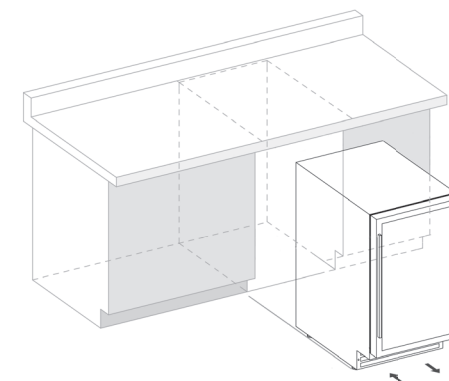

- стекло двери — тонированное
- рамка двери — нет/INOXнет
- перенавешиваемая дверь — да
- замок — нет
- полки — деревянная
- подсветка — да
- разморозка — автоматическая
- угольный фильтр — да
- высота — 820 mm
- ширина — 595 mm
- глубина — 562 mm