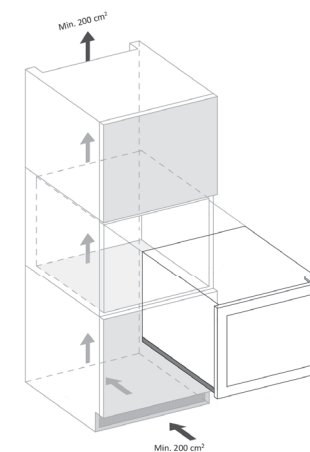

стекло двери	—	тонированное
рамка двери	—	нет/INOX
перенавешиваемая дверь	—	да
замок	—	нет
полки	—	деревянная
подсветка	—	да
разморозка	—	автоматическая
угольный фильтр	—	нет
высота	—	455 mm
ширина	—	590 mm
глубина	—	545 mm