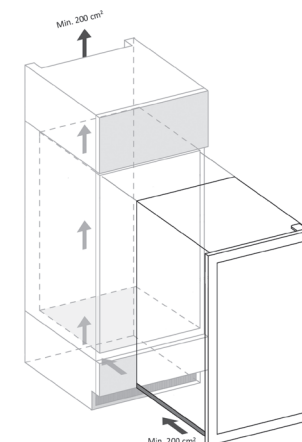

- стекло двери — тонированное
- рамка двери — нет/INOX
- перенавешиваемая дверь — да
- замок — нет
- полки — деревянная
- подсветка — да
- разморозка — автоматическая
- угольный фильтр — нет
- высота — 595 mm
- ширина — 590 mm
- глубина — 545 mm

- стекло двери — тонированное
- рамка двери — нет/INOX
- перенавешиваемая дверь — да
- замок — нет
- полки — деревянная
- подсветка — да
- разморозка — автоматическая
- угольный фильтр — нет
- высота — 885 mm
- ширина — 590 mm
- глубина — 545 mm

- стекло двери — тонированное
- рамка двери — нет/INOX
- перенавешиваемая дверь — да
- замок — нет
- полки — деревянная
- подсветка — да
- разморозка — автоматическая
- угольный фильтр — нет
- высота — 1234 mm
- ширина — 590 mm
- глубина — 545 mm