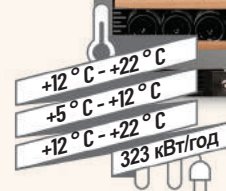

DUNAVOX ВИННЫЕ ШКАФЫ С БОЛЬШОЙ ВМЕСТИМОСТЬЮ

DX-170.490TBK&STSK

3 температурные зоны, 170 бутылок, отдельно стоящая модель. Шкафы DX-170.490TBK & STSK с их элегантным внешним видом идеально подходят для современной кухни. Модель STSK имеет ручки из нержавеющей стали. Модель TBK в черном цвете имеет ручку черного цвета. Бутылки размещаются на деревянных полках в потрясающем голубом освещении. Обратите внимание на то, что эта модель может использоваться как отдельностоящий, так и встроенный шкаф.