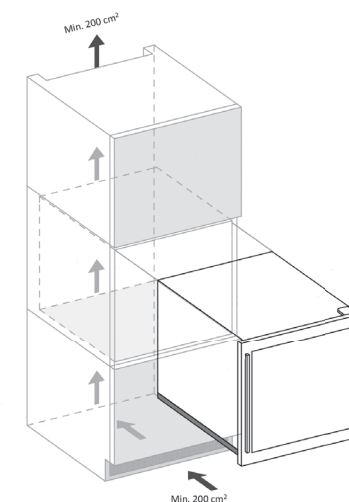

- стекло двери — тонированное
- рамка двери — нет/INOX
- перенавешиваемая дверь — да
- замок — нет
- полки — деревянная
- подсветка — да
- разморозка — автоматическая
- угольный фильтр — нет
- высота — 1784 mm
- ширина — 590 mm
- глубина — 545 mm

- стекло двери — тонированное
- рамка двери — нет/INOX
- перенавешиваемая дверь — да
- замок — нет
- полки — деревянная
- подсветка — да
- разморозка — автоматическая
- угольный фильтр — нет
- высота — 455 mm
- ширина — 590 mm
- глубина — 545 mm

## DAB-36.80DB&DSS

2 температурные зоны, 34 бутылки, полностью встраиваемая модель. Шкафы DAB-36.80DB & DSS с их элегантным внешним видом и дверной ручкой из нержавеющей стали идеально подходят для современной кухни. Бутылки размещаются на крепких деревянных полках в потрясающем голубом освещении. Обратите внимание на то, что это полностью встраиваемая модель наряду с кухонными шкафами и бытовой техникой, и не предназначена для использования как отдельностоящий винный шкаф.

- стекло двери — тонированное
- рамка двери — нет/INOX
- перенавешиваемая дверь — да
- замок — нет
- полки — деревянная
- подсветка — да
- разморозка — автоматическая
- угольный фильтр — нет
- высота — 595 mm
- ширина — 590 mm
- глубина — 563 mm