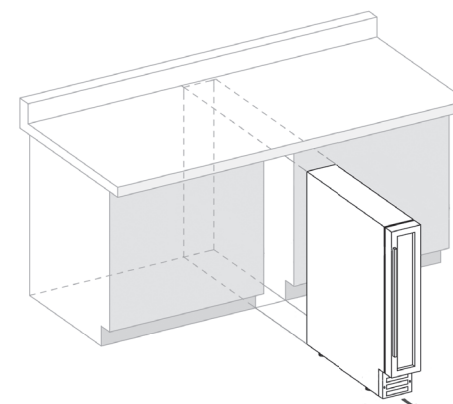

стекло двери	—	тонированное
рамка двери	—	нет/INOX
перенавешиваемая дверь	—	да
замок	—	нет
полки	—	нет
подсветка	—	да
разморозка	—	автоматическая
угольный фильтр	—	нет
высота	—	825 mm
ширина	—	148 mm
глубина	—	525 mm