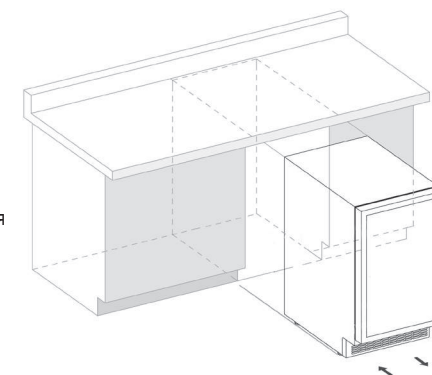

- стекло двери — тонированное
- рамка двери — нет/INOX
- перенавешиваемая дверь — да
- замок — нет
- полки — деревянная
- подсветка — да
- разморозка — автоматическая
- угольный фильтр — да
- высота — 870 mm
- ширина — 595 mm
- глубина — 577 mm