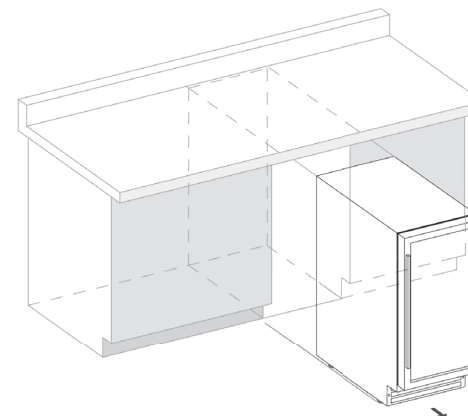

- стекло двери — тонированное
- рамка двери — нет/INOXнет
- перенавешиваемая дверь — да
- замок — нет
- полки — деревянная
- подсветка — да
- разморозка — автоматическая
- угольный фильтр — нет
- высота — 820 mm
- ширина — 380 mm
- глубина — 563 mm