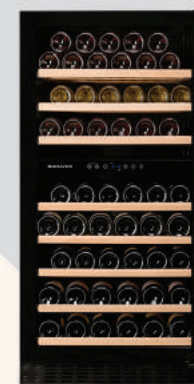

DUNAVOX ВИННЫЕ ШКАФЫ С БОЛЬШОЙ ВМЕСТИМОСТЬЮ

DX-94.270DBK&SDSK

2 температурные зоны, 94 бутылки, отдельно стоящая модель из серии продуктов Дунавокс Эксклюзив. Шкафы DX-94.270DBK & SDSL с их элегантным внешним видом идеально подходят для современной кухни. Модель SDSL имеет ручку из нержавеющей стали. Модель DBK в черном цвете имеет ручку черного цвета. Бутылки размещаются на крепких деревянных полках в потрясающем голубом освещении. Обратите внимание на то, что эта модель может использоваться как отдельностоящий, так и встроенный шкаф.