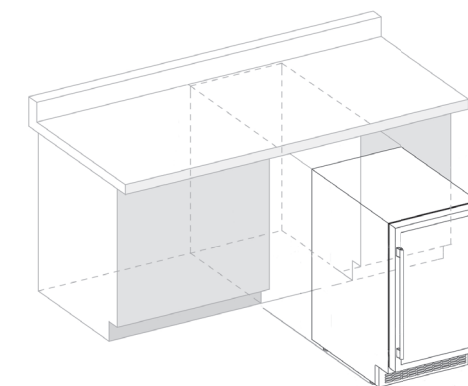

+5 °C - +22 °C
116 кВт/год

- стекло двери — тонированное
- рамка двери — нет/INOX
- перенавешиваемая дверь — да
- замок — нет
- полки — витринная
- подсветка — да
- разморозка — автоматическая
- угольный фильтр — да
- высота — 813 mm
- ширина — 595 mm
- глубина — 570 mm