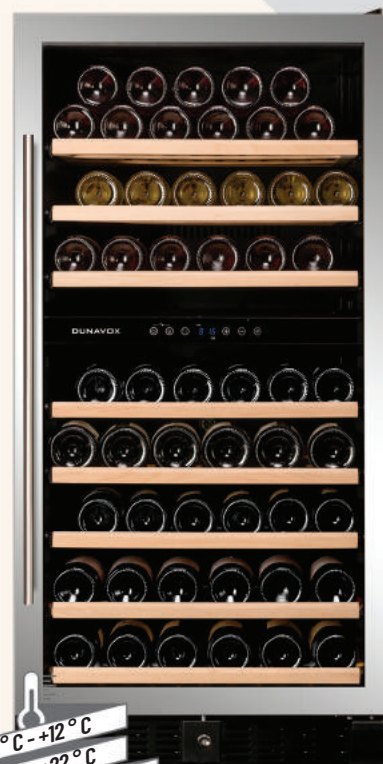

DUNAVOX ВИННЫЕ ШКАФЫ С БОЛЬШОЙ ВМЕСТИМОСТЬЮ

DX-94.270DBK&SDSK

2 температурные зоны, 94 бутылки, отдельно стоящая модель из серии продуктов Дунавокс Эксклюзив. Шкафы DX-94.270DBK & SDSL с их элегантным внешним видом идеально подходят для современной кухни. Модель SDSL имеет ручку из нержавеющей стали. Модель DBK в черном цвете имеет ручку черного цвета. Бутылки размещаются на крепких деревянных полках в потрясающем голубом освещении. Обратите внимание на то, что эта модель может использоваться как отдельностоящий, так и встроенный шкаф.