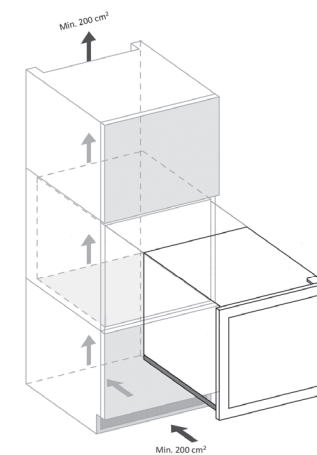

стекло двери	—	тонированное
рамка двери	—	нет/INOX
перенавешиваемая дверь	—	да
замок	—	нет
полки	—	деревянная
подсветка	—	да
разморозка	—	автоматическая
угольный фильтр	—	нет
высота	—	455 mm
ширина	—	590 mm
глубина	—	545 mm

- стекло двери — тонированное
- рамка двери — нет/INOX
- перенавешиваемая дверь — да
- замок — нет
- полки — деревянная
- подсветка — да
- разморозка — автоматическая
- угольный фильтр — нет
- высота — 595 mm
- ширина — 590 mm
- глубина — 545 mm