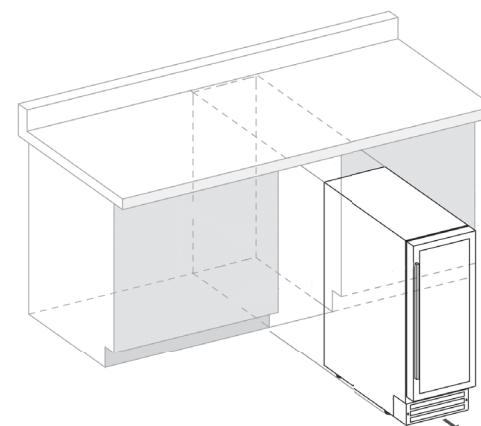

- стекло двери — тонированное
- рамка двери — нет/INOX
- перенавешиваемая дверь — да
- замок — нет
- полки — деревянная
- подсветка — да
- разморозка — автоматическая
- угольный фильтр — нет
- высота — 820 мм
- ширина — 295 мм
- глубина — 570 мм