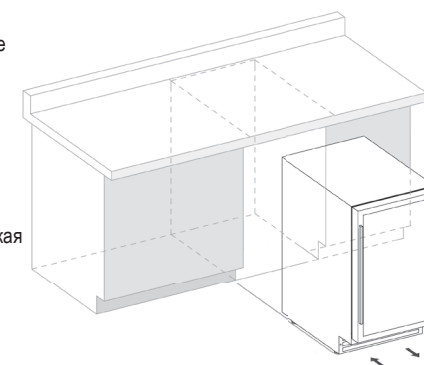

- стекло двери — тонированное
- рамка двери — нет/INOXнет
- перенавешиваемая дверь — да
- замок — нет
- полки — деревянная
- подсветка — да
- разморозка — автоматическая
- угольный фильтр — да
- высота — 820 mm
- ширина — 595 mm
- глубина — 562 mm