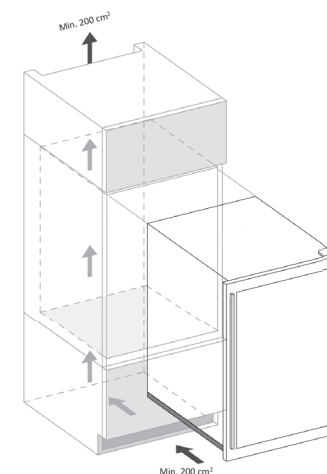

- стекло двери — тонированное
- рамка двери — нет/INOX
- перенавешиваемая дверь — да
- замок — нет
- полки — деревянная
- подсветка — да
- разморозка — автоматическая
- угольный фильтр — нет
- высота — 455 mm
- ширина — 590 mm
- глубина — 545 mm

- стекло двери — тонированное
- рамка двери — нет/INOX
- перенавешиваемая дверь — да
- замок — нет
- полки — деревянная
- подсветка — да
- разморозка — автоматическая
- угольный фильтр — нет
- высота — 595 mm
- ширина — 590 mm
- глубина — 563 mm

- стекло двери — тонированное
- рамка двери — нет/INOX
- перенавешиваемая дверь — да
- замок — нет
- полки — деревянная
- подсветка — да
- разморозка — автоматическая
- угольный фильтр — нет
- высота — 885 mm
- ширина — 590 mm
- глубина — 545 mm