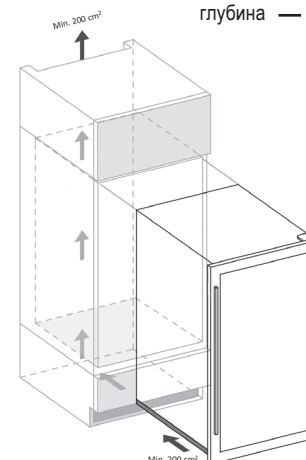

- стекло двери — тонированное
- рамка двери — нет/INOX
- перенавешиваемая дверь — да
- замок — нет
- полки — деревянная
- подсветка — да
- разморозка — автоматическая
- угольный фильтр — нет
- высота — 885 mm
- ширина — 590 mm
- глубина — 545 mm

## DAB-89.215DB&DSS

2 температурные зоны, 89 бутылок, полностью встраиваемая модель. Шкафы DAB-89.215DB & DSS с их элегантным внешним видом и дверной ручкой из нержавеющей стали идеально подходят для современной кухни. Бутылки размещаются на крепких деревянных полках в потрясающем голубом освещении. Обратите внимание на то, что это полностью встраиваемая модель наряду с кухонными шкафами и бытовой техникой, и не предназначена для использования как отдельностоящий винный шкаф.

+5 °C - +20 °C  
 +5 °C - +20 °C  
 150 кВт/год

- стекло двери — тонированное
- рамка двери — нет/INOX
- перенавешиваемая дверь — да
- замок — нет
- полки — деревянная
- подсветка — да
- разморозка — автоматическая
- угольный фильтр — нет
- высота — 1234mm
- ширина — 590mm
- глубина — 563mm