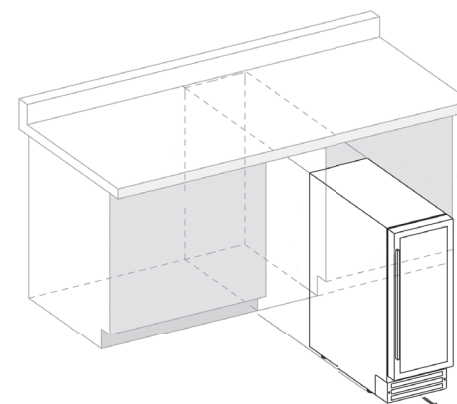

DAU-17.57DB&DSS

2 температурные зоны, 17 бутылок, модель под столешницу. Шкафы DAU-17.57DB & DSS с их элегантным внешним видом и дверной ручкой из нержавеющей стали идеально подходят для современной кухни. Бутылки размещаются на крепких деревянных полках в потрясающем голубом освещении. Обратите внимание на то, что это встраиваемая модель под столешницу.

- стекло двери — тонированное
- рамка двери — нет/INOX
- перенавешиваемая дверь — да
- замок — нет
- полки — деревянная
- подсветка — да
- разморозка — автоматическая
- угольный фильтр — нет
- высота — 820 mm
- ширина — 295 mm
- глубина — 570 mm