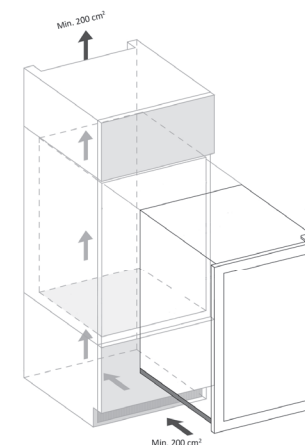

стекло двери	—	тонированное
рамка двери	—	нет/INOX
перенавешиваемая дверь	—	да
замок	—	нет
полки	—	деревянная
подсветка	—	да
разморозка	—	автоматическая
угольный фильтр	—	нет
высота	—	455 mm
ширина	—	590 mm
глубина	—	545 mm

- стекло двери — тонированное
- рамка двери — нет/INOX
- перенавешиваемая дверь — да
- замок — нет
- полки — деревянная
- подсветка — да
- разморозка — автоматическая
- угольный фильтр — нет
- высота — 595 mm
- ширина — 590 mm
- глубина — 545 mm

- стекло двери — тонированное
- рамка двери — нет/INOX
- перенавешиваемая дверь — да
- замок — нет
- полки — деревянная
- подсветка — да
- разморозка — автоматическая
- угольный фильтр — нет
- высота — 885 mm
- ширина — 590 mm
- глубина — 545 mm