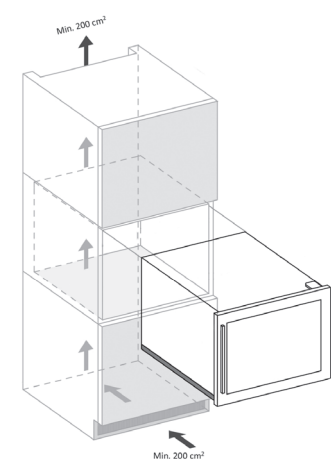

- стекло двери — тонированное
- рамка двери — нет/INOX
- перенавешиваемая дверь — да
- замок — нет
- полки — деревянная
- подсветка — да
- разморозка — автоматическая
- угольный фильтр — нет
- высота — 1784 mm
- ширина — 590 mm
- глубина — 545 mm

# DAB-28.65B&SS

1 температурная зона, 28 бутылок, полностью встраиваемая модель. Шкафы DAB-28.65B & SS с их элегантным внешним видом и дверной ручкой из нержавеющей стали идеально подходят для современной кухни. Бутылки размещаются на крепких деревянных полках в потрясающем голубом освещении. Обратите внимание на то, что это полностью встраиваемая модель наряду с кухонными шкафами и бытовой техникой, и не предназначена для использования как отдельностоящий винный шкаф.

- стекло двери — тонированное
- рамка двери — нет/INOX
- перенавешиваемая дверь — да
- замок — нет
- полки — деревянная
- подсветка — да
- разморозка — автоматическая
- угольный фильтр — нет
- высота — 455 mm
- ширина — 590 mm
- глубина — 545 mm