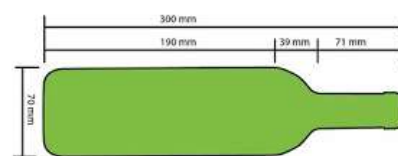

Схема раскладки бутылок

DUNAVOX

DAB-26.60

Standard 750mL Bordeaux bottle